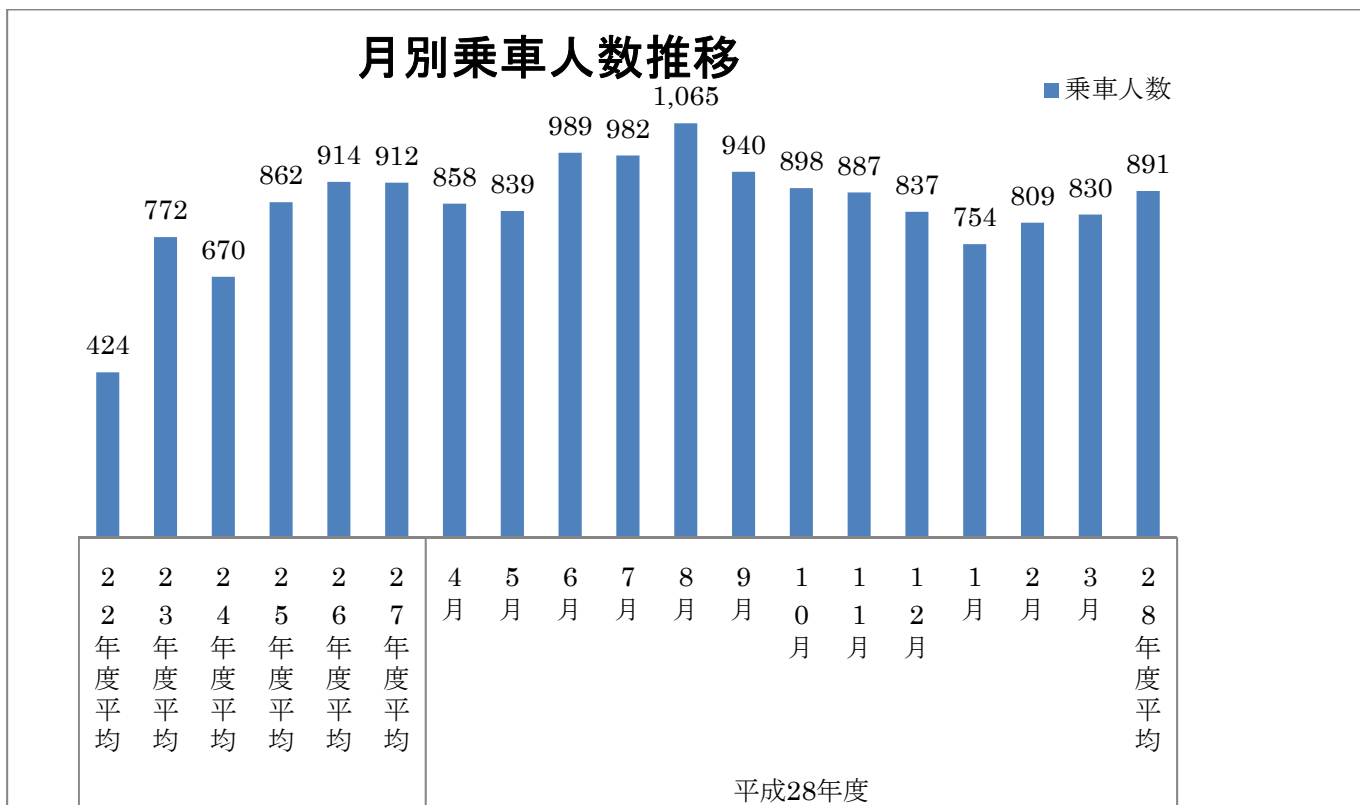

【報告第 1 号】

平成 28 年度阿見町デマンドタクシー<あみまるくん>の運行概要及び実績について

平成 29 年 3 月末現在で、登録者数は 2,382 人（内 580 人が減額登録者）、月の平均乗車人数は 891 人となっており、昨年度と比べやや減少しているが、ほぼ横ばいで推移しています。

1. 利用者登録状況

2. 利用状況

3. 乗降場所利用状況