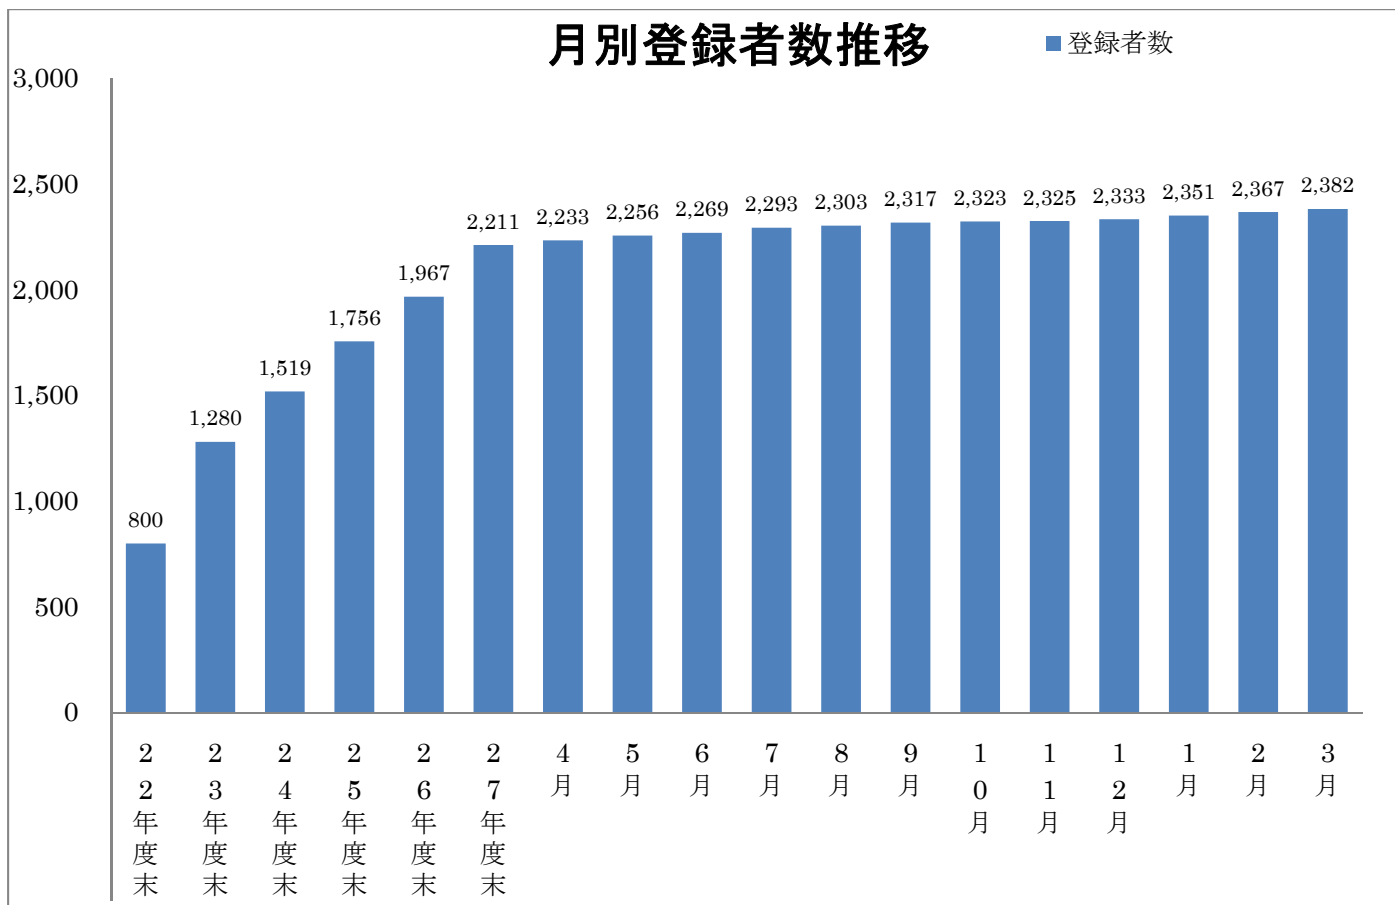

【報告第 1 号】

平成 28 年度阿見町デマンドタクシー<あみまるくん>の運行概要及び実績について

平成 29 年 3 月末現在で、登録者数は 2,382 人（内 580 人が減額登録者）、月の平均乗車人数は 891 人となっており、昨年度と比べやや減少しているが、ほぼ横ばいで推移しています。

1. 利用者登録状況

2. 利用状況

3. 乗降場所利用状況