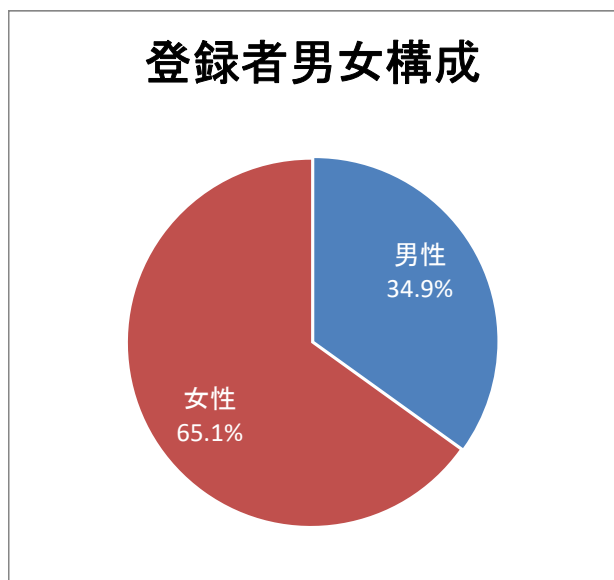

【報告第 1 号】

平成 28 年度阿見町デマンドタクシー<あみまるくん>の運行概要及び実績について

平成 29 年 3 月末現在で、登録者数は 2,382 人（内 580 人が減額登録者）、月の平均乗車人数は 891 人となっており、昨年度と比べやや減少しているが、ほぼ横ばいで推移しています。

1. 利用者登録状況

2. 利用状況

3. 乗降場所利用状況