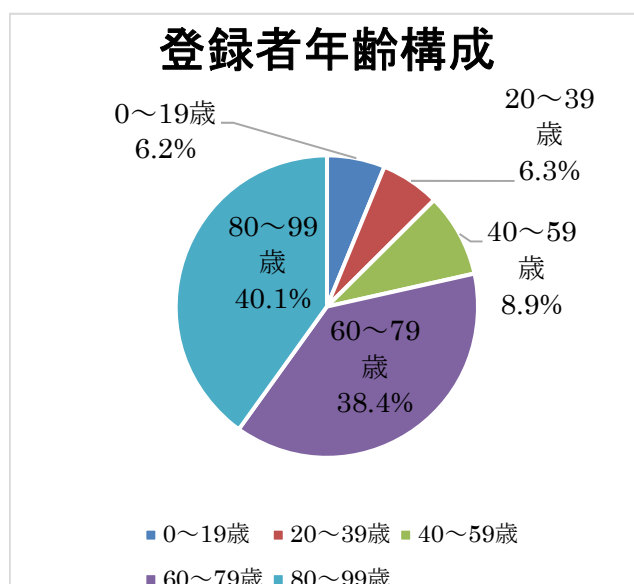

【報告第 1 号】

平成 28 年度阿見町デマンドタクシー<あみまるくん>の運行概要及び実績について

平成 29 年 3 月末現在で、登録者数は 2,382 人（内 580 人が減額登録者）、月の平均乗車人数は 891 人となっており、昨年度と比べやや減少しているが、ほぼ横ばいで推移しています。

1. 利用者登録状況

2. 利用状況

3. 乗降場所利用状況