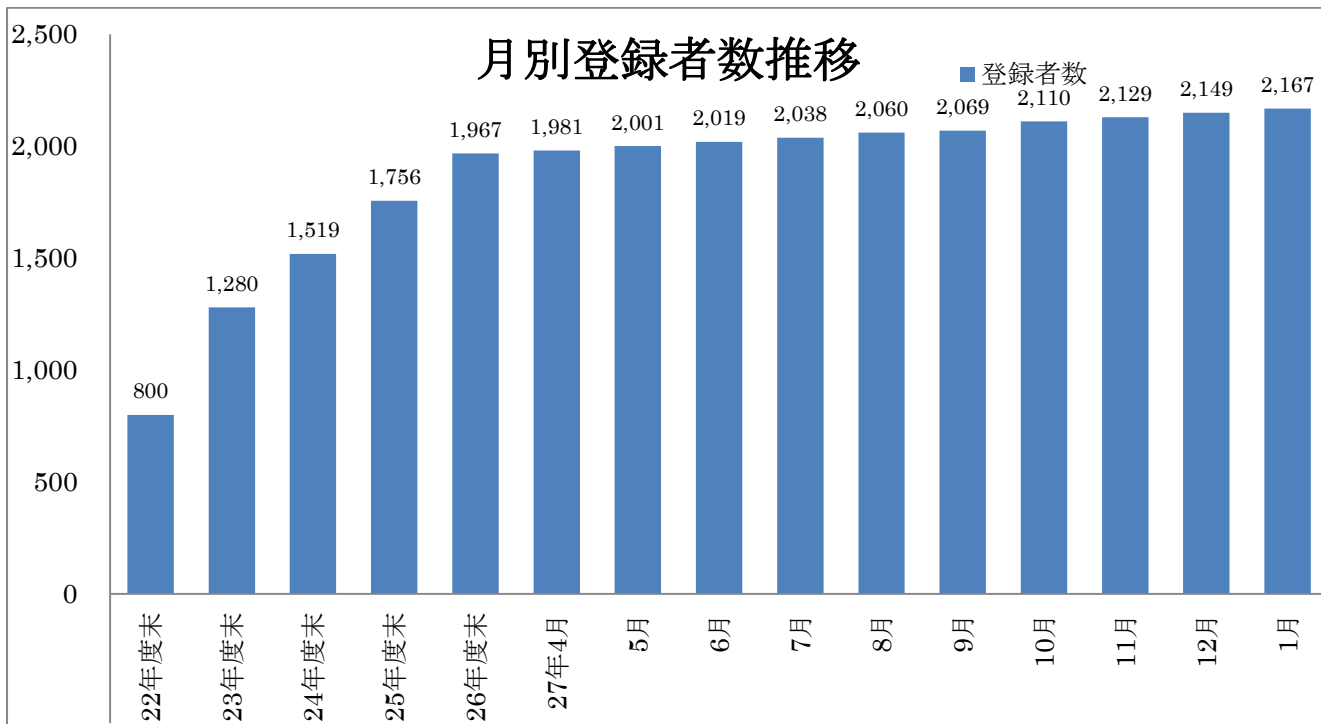

**平成 27 年度阿見町デマンドタクシー〈あみまるくん〉の
利用者登録状況と利用状況について**

平成 28 年 1 月末現在で、登録者数は 2,167 人（内 513 人が減額登録者）、月の平均乗車人数は 916 人となっており、増加傾向にある。以下は、今年度の実績を項目ごとにまとめたものを示す。

1. 利用者登録状況

※平成 27 年 12 月末現在で、死亡者、転出者を除いた登録の実人数は 1,868 人(内 453 人が減額登録者)

2. 利用状況

3. 乗降場所利用状況