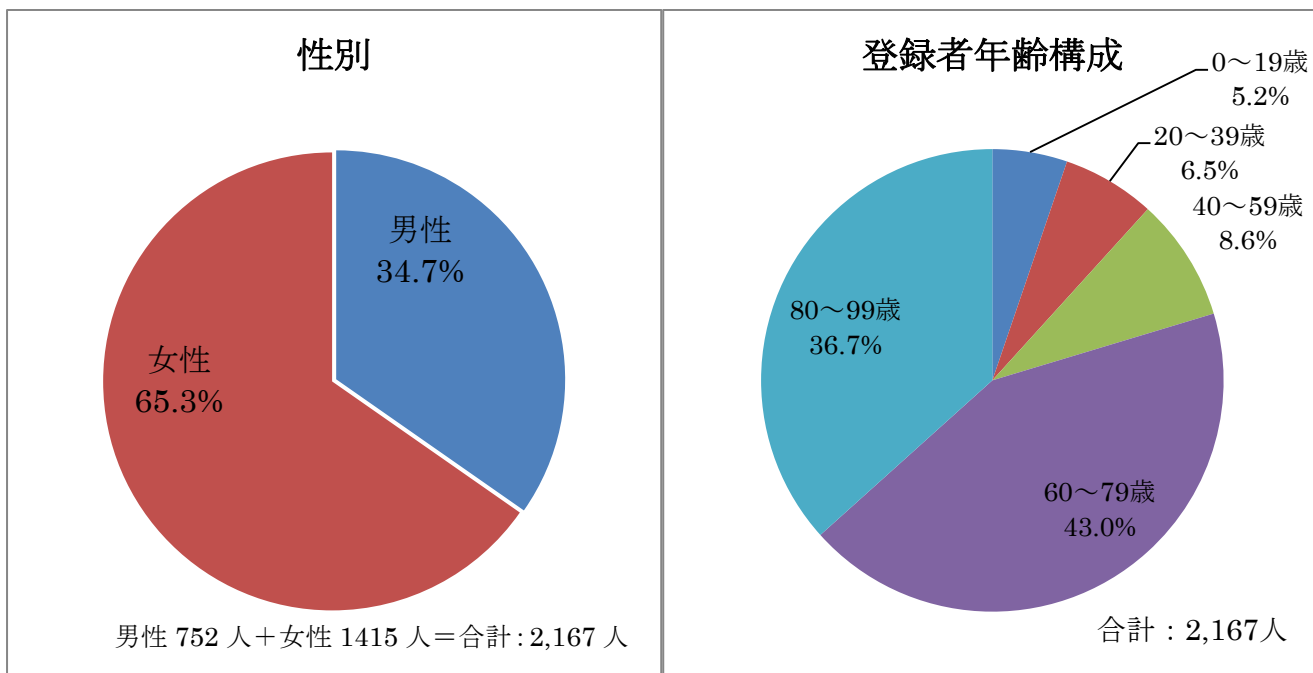

**平成 27 年度阿見町デマンドタクシー〈あみまるくん〉の
利用者登録状況と利用状況について**

平成 28 年 1 月末現在で、登録者数は 2,167 人（内 513 人が減額登録者）、月の平均乗車人数は 916 人となっており、増加傾向にある。以下は、今年度の実績を項目ごとにまとめたものを示す。

1. 利用者登録状況

※平成 27 年 12 月末現在で、死亡者、転出者を除いた登録の実人数は 1,868 人(内 453 人が減額登録者)

2. 利用状況

3. 乗降場所利用状況