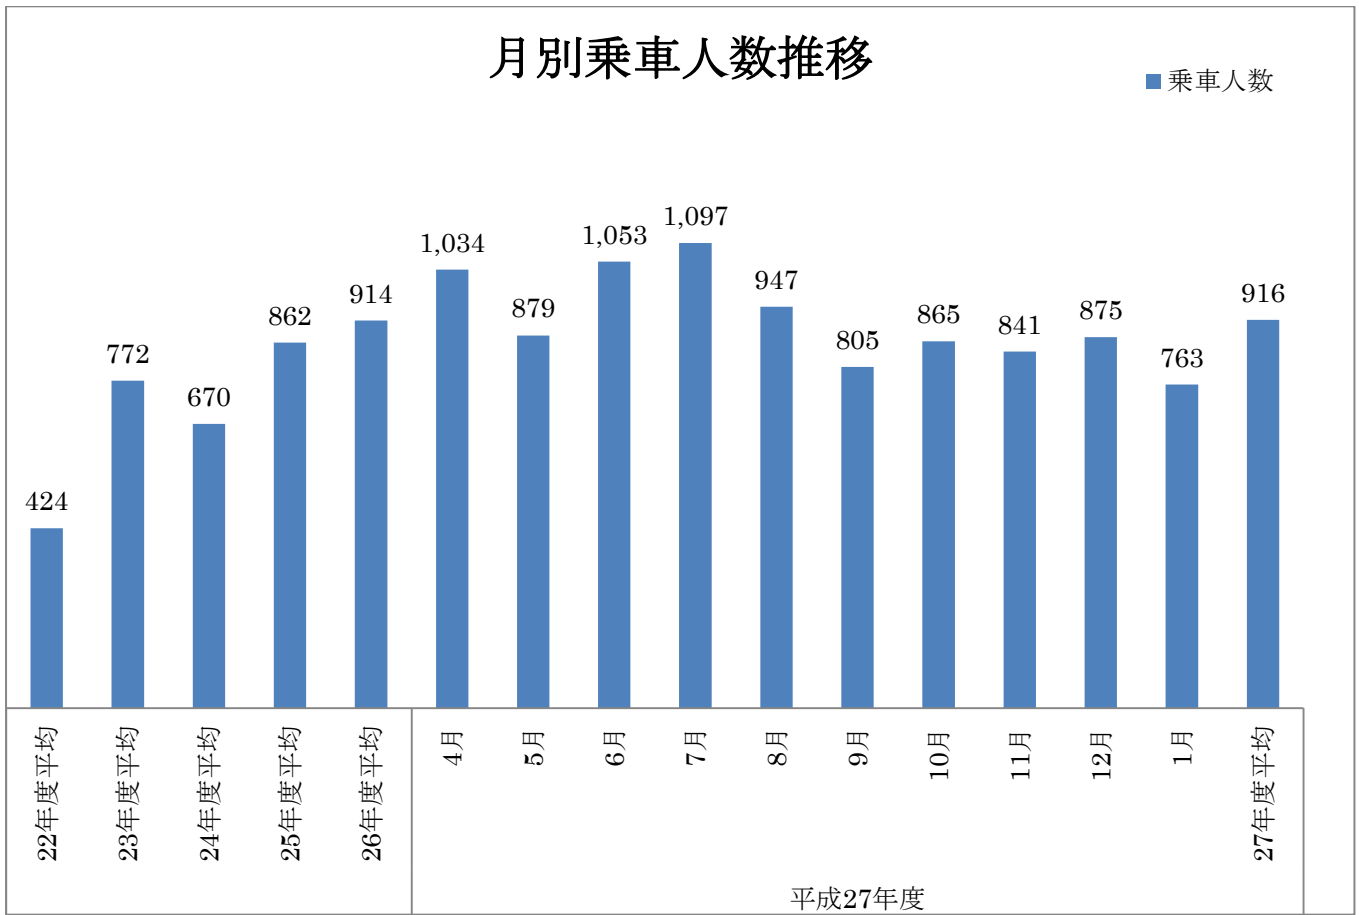

**平成 27 年度阿見町デマンドタクシー〈あみまるくん〉の
利用者登録状況と利用状況について**

平成 28 年 1 月末現在で、登録者数は 2,167 人（内 513 人が減額登録者）、月の平均乗車人数は 916 人となっており、増加傾向にある。以下は、今年度の実績を項目ごとにまとめたものを示す。

1. 利用者登録状況

※平成 27 年 12 月末現在で、死亡者、転出者を除いた登録の実人数は 1,868 人(内 453 人が減額登録者)

2. 利用状況

3. 乗降場所利用状況