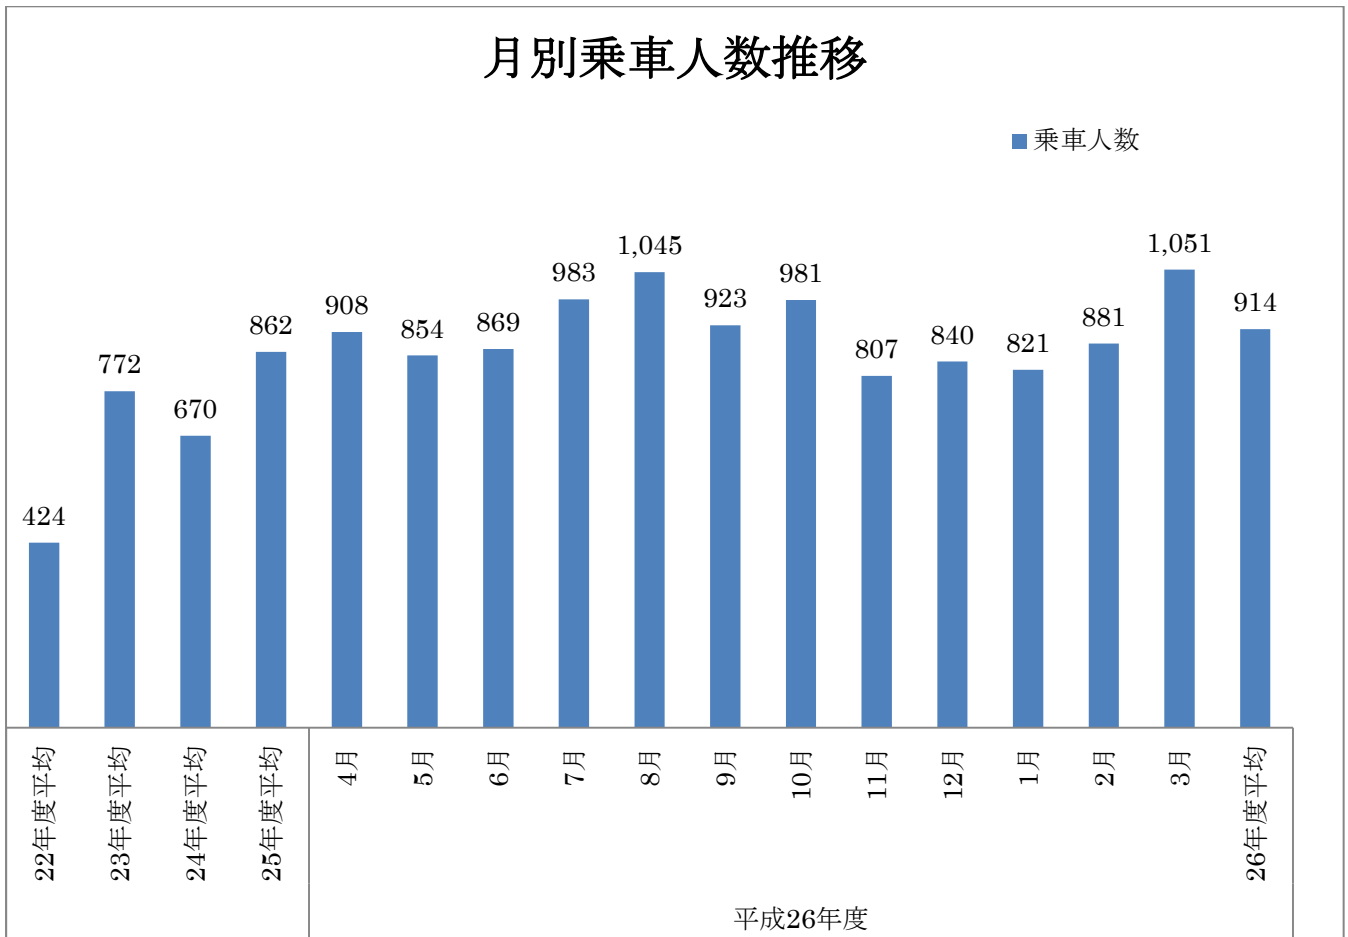

**【報告第 1 号】**

**平成 26 年度阿見町デマンドタクシー〈あみまるくん〉の運行概要  
及び実績について**

平成 27 年 3 月末現在で、登録者数は 1,967 人（内 442 人が減額登録者）、月の平均乗車人数は約 900 人となっており、増加傾向にある。以下は、今年度の実績を項目ごとにまとめたものを示す。

1. 利用者登録状況

## 2. 利用状況