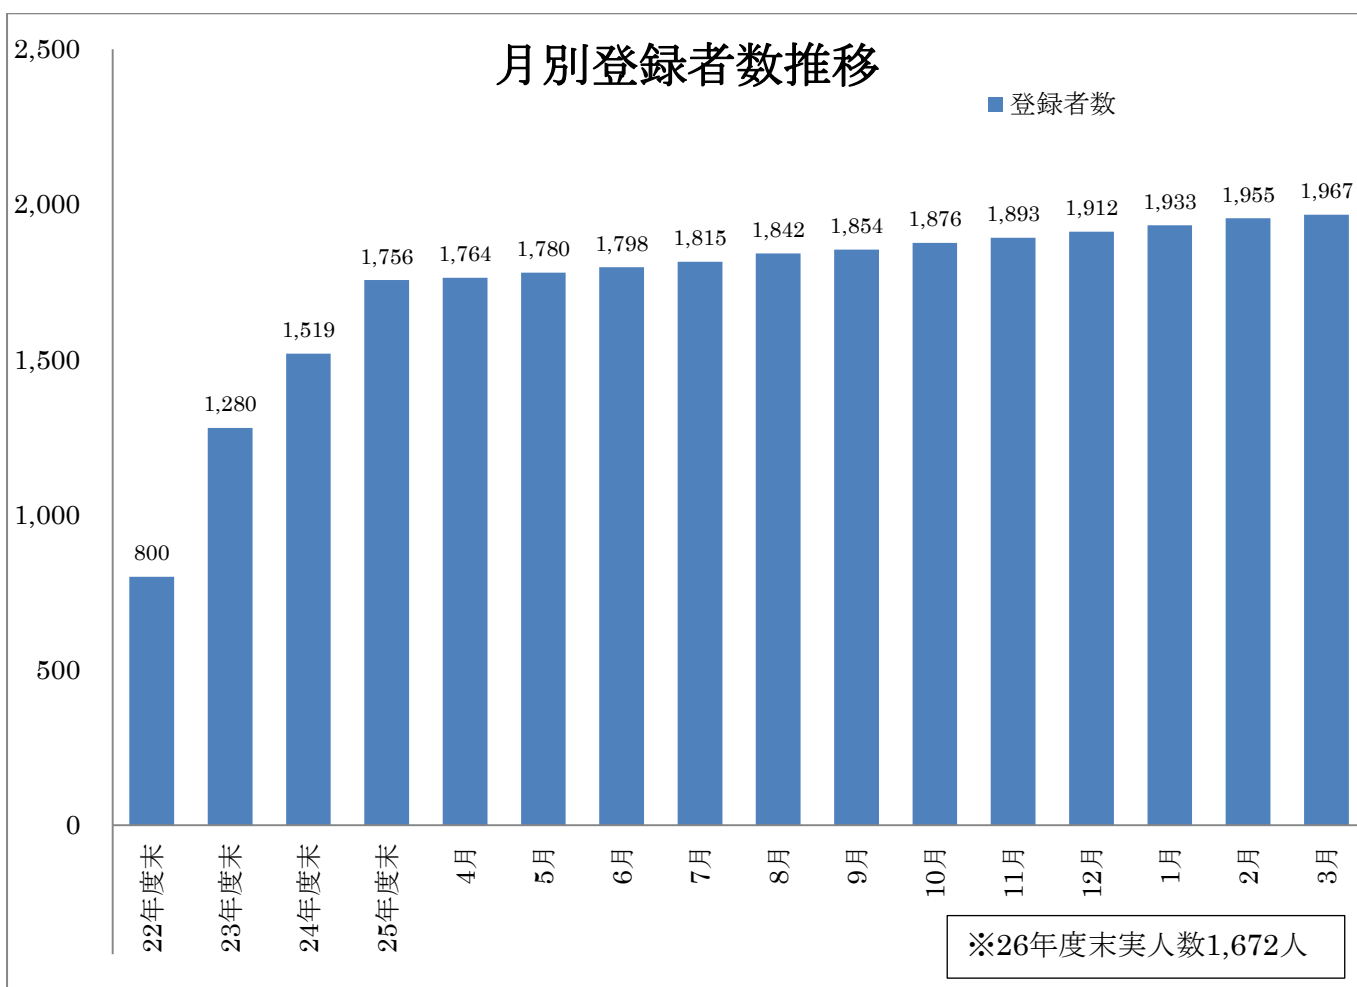

**【報告第 1 号】**

**平成 26 年度阿見町デマンドタクシー〈あみまるくん〉の運行概要  
及び実績について**

平成 27 年 3 月末現在で、登録者数は 1,967 人（内 442 人が減額登録者）、月の平均乗車人数は約 900 人となっており、増加傾向にある。以下は、今年度の実績を項目ごとにまとめたものを示す。

1. 利用者登録状況

## 2. 利用状況