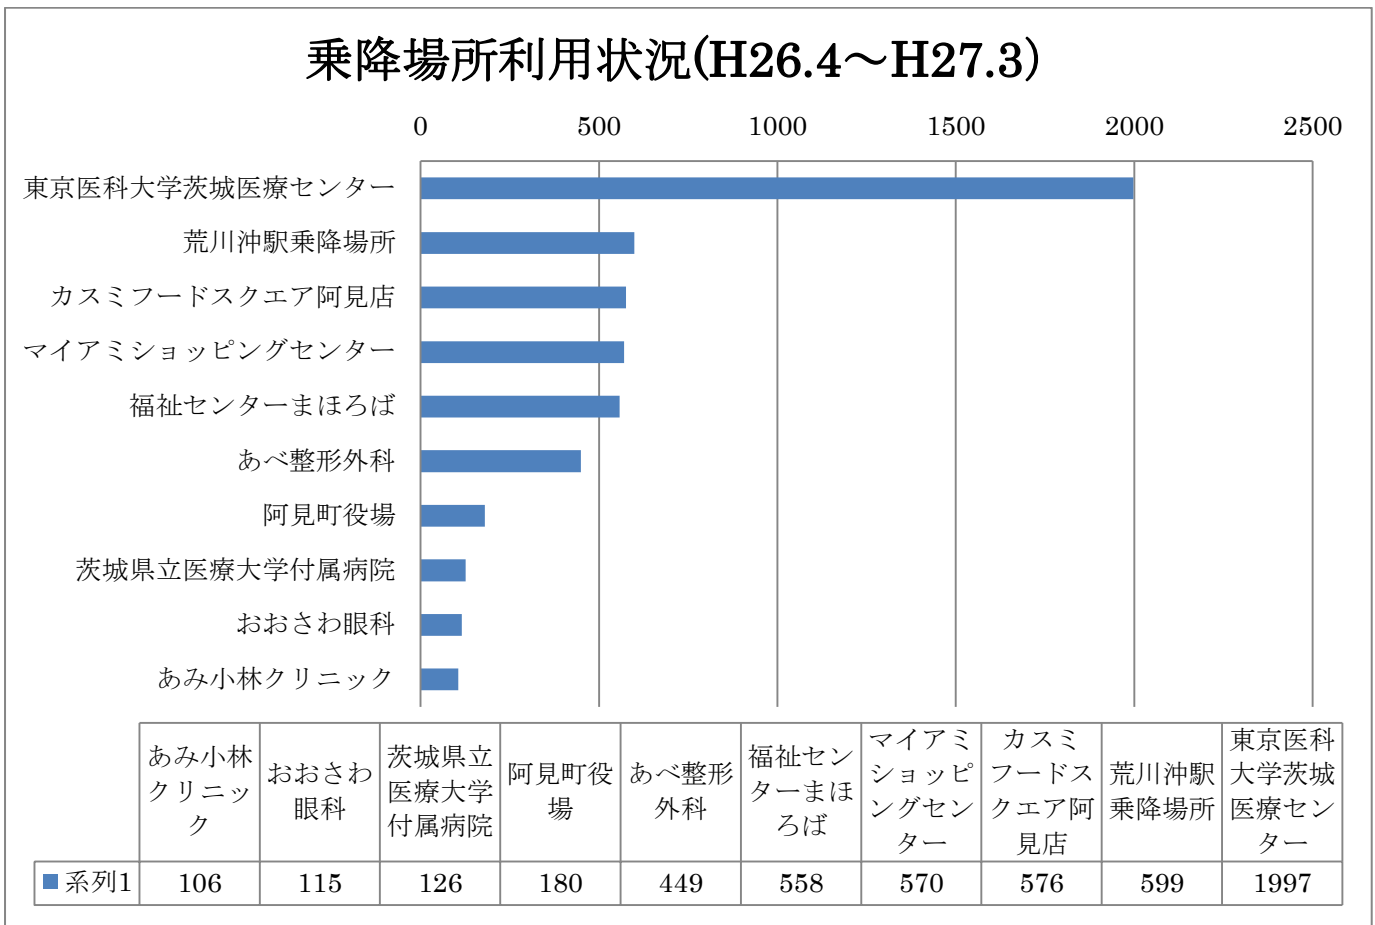

3. 乗降場所利用状況