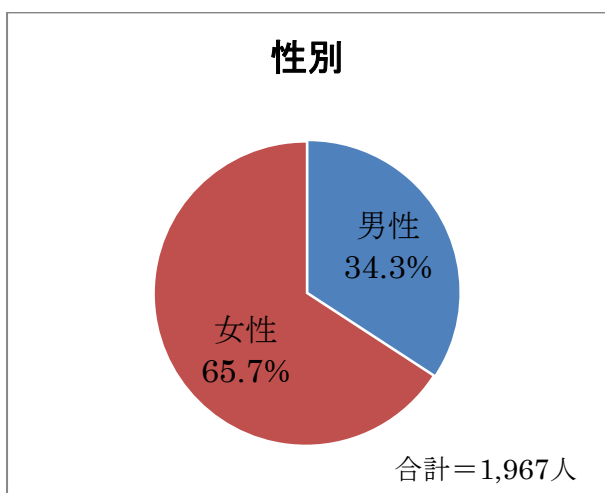

**【報告第 1 号】**

**平成 26 年度阿見町デマンドタクシー〈あみまるくん〉の運行概要  
及び実績について**

平成 27 年 3 月末現在で、登録者数は 1,967 人（内 442 人が減額登録者）、月の平均乗車人数は約 900 人となっており、増加傾向にある。以下は、今年度の実績を項目ごとにまとめたものを示す。

1. 利用者登録状況

## 2. 利用状況