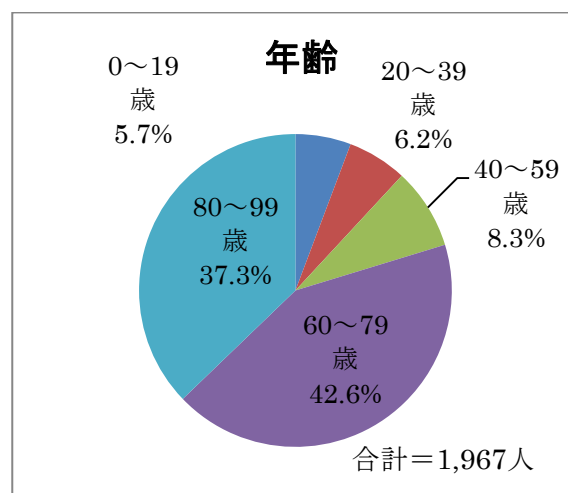

**【報告第 1 号】**

**平成 26 年度阿見町デマンドタクシー〈あみまるくん〉の運行概要  
及び実績について**

平成 27 年 3 月末現在で、登録者数は 1,967 人（内 442 人が減額登録者）、月の平均乗車人数は約 900 人となっており、増加傾向にある。以下は、今年度の実績を項目ごとにまとめたものを示す。

1. 利用者登録状況

## 2. 利用状況